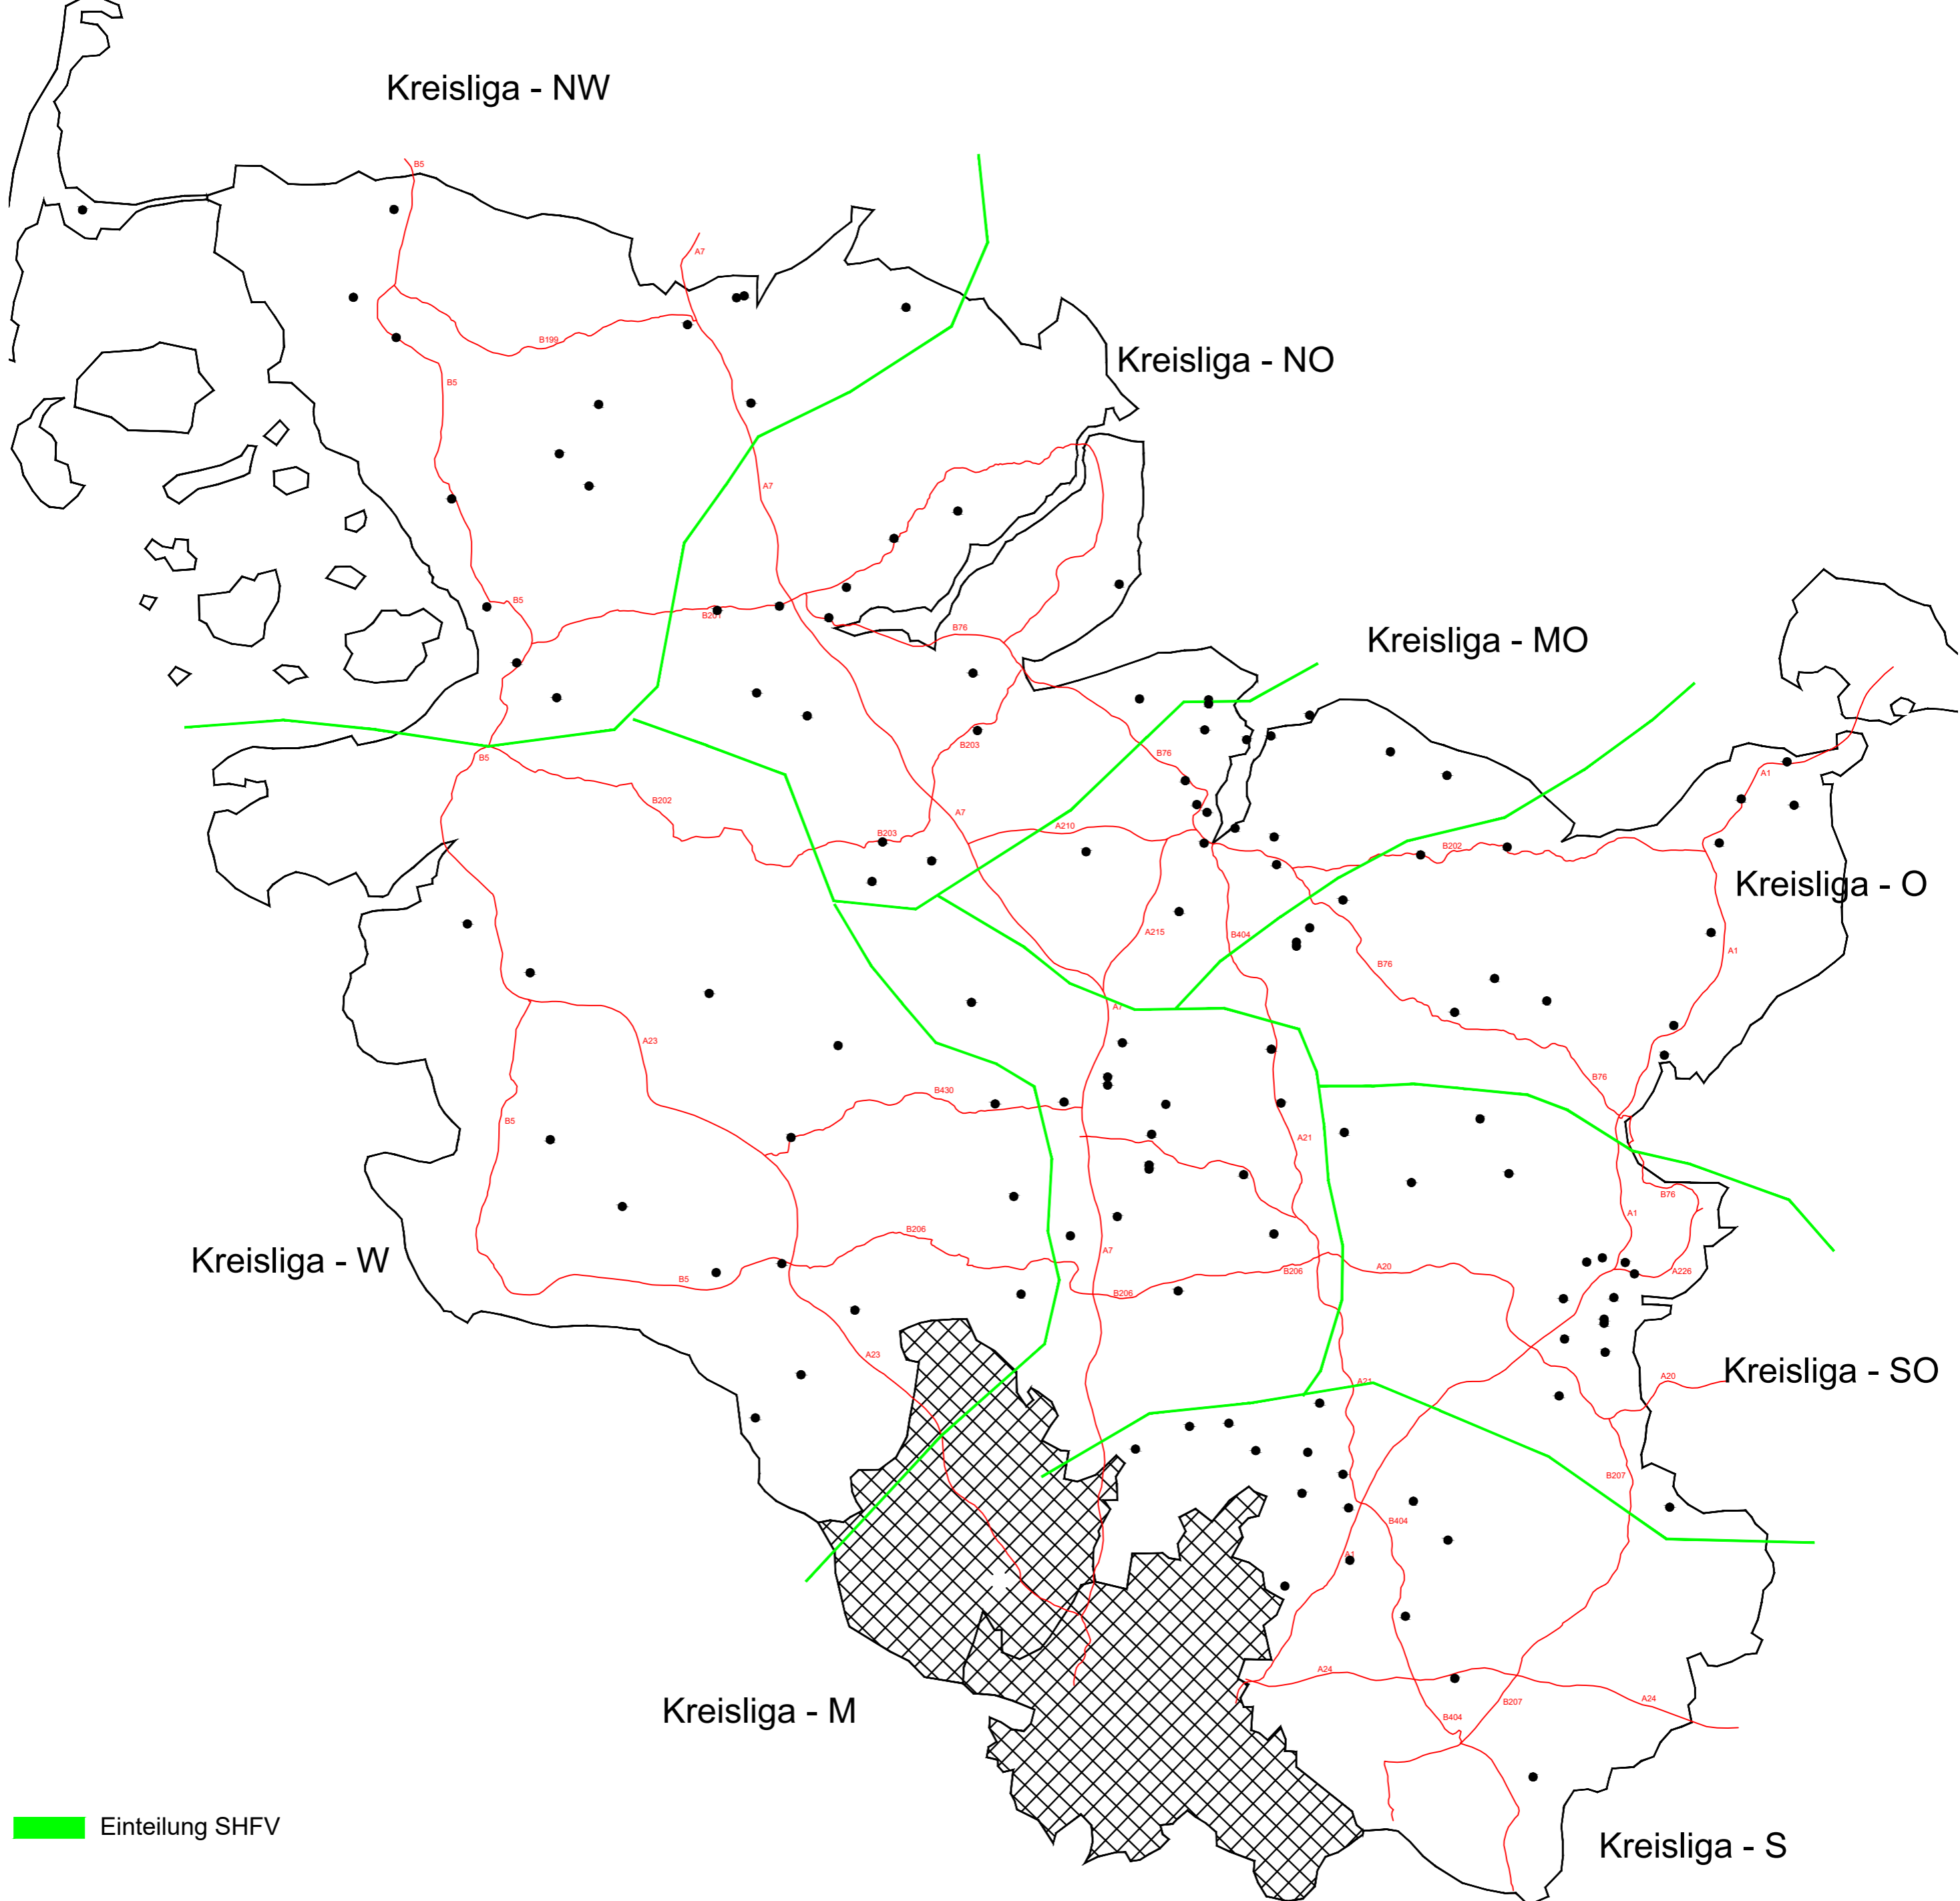

Kreisliga - NW

Kreisliga - NO

Kreisliga - MO

Kreisliga - O

Kreisliga - W

Kreisliga - SO

Kreisliga - M

Kreisliga - S

Einteilung SHFV